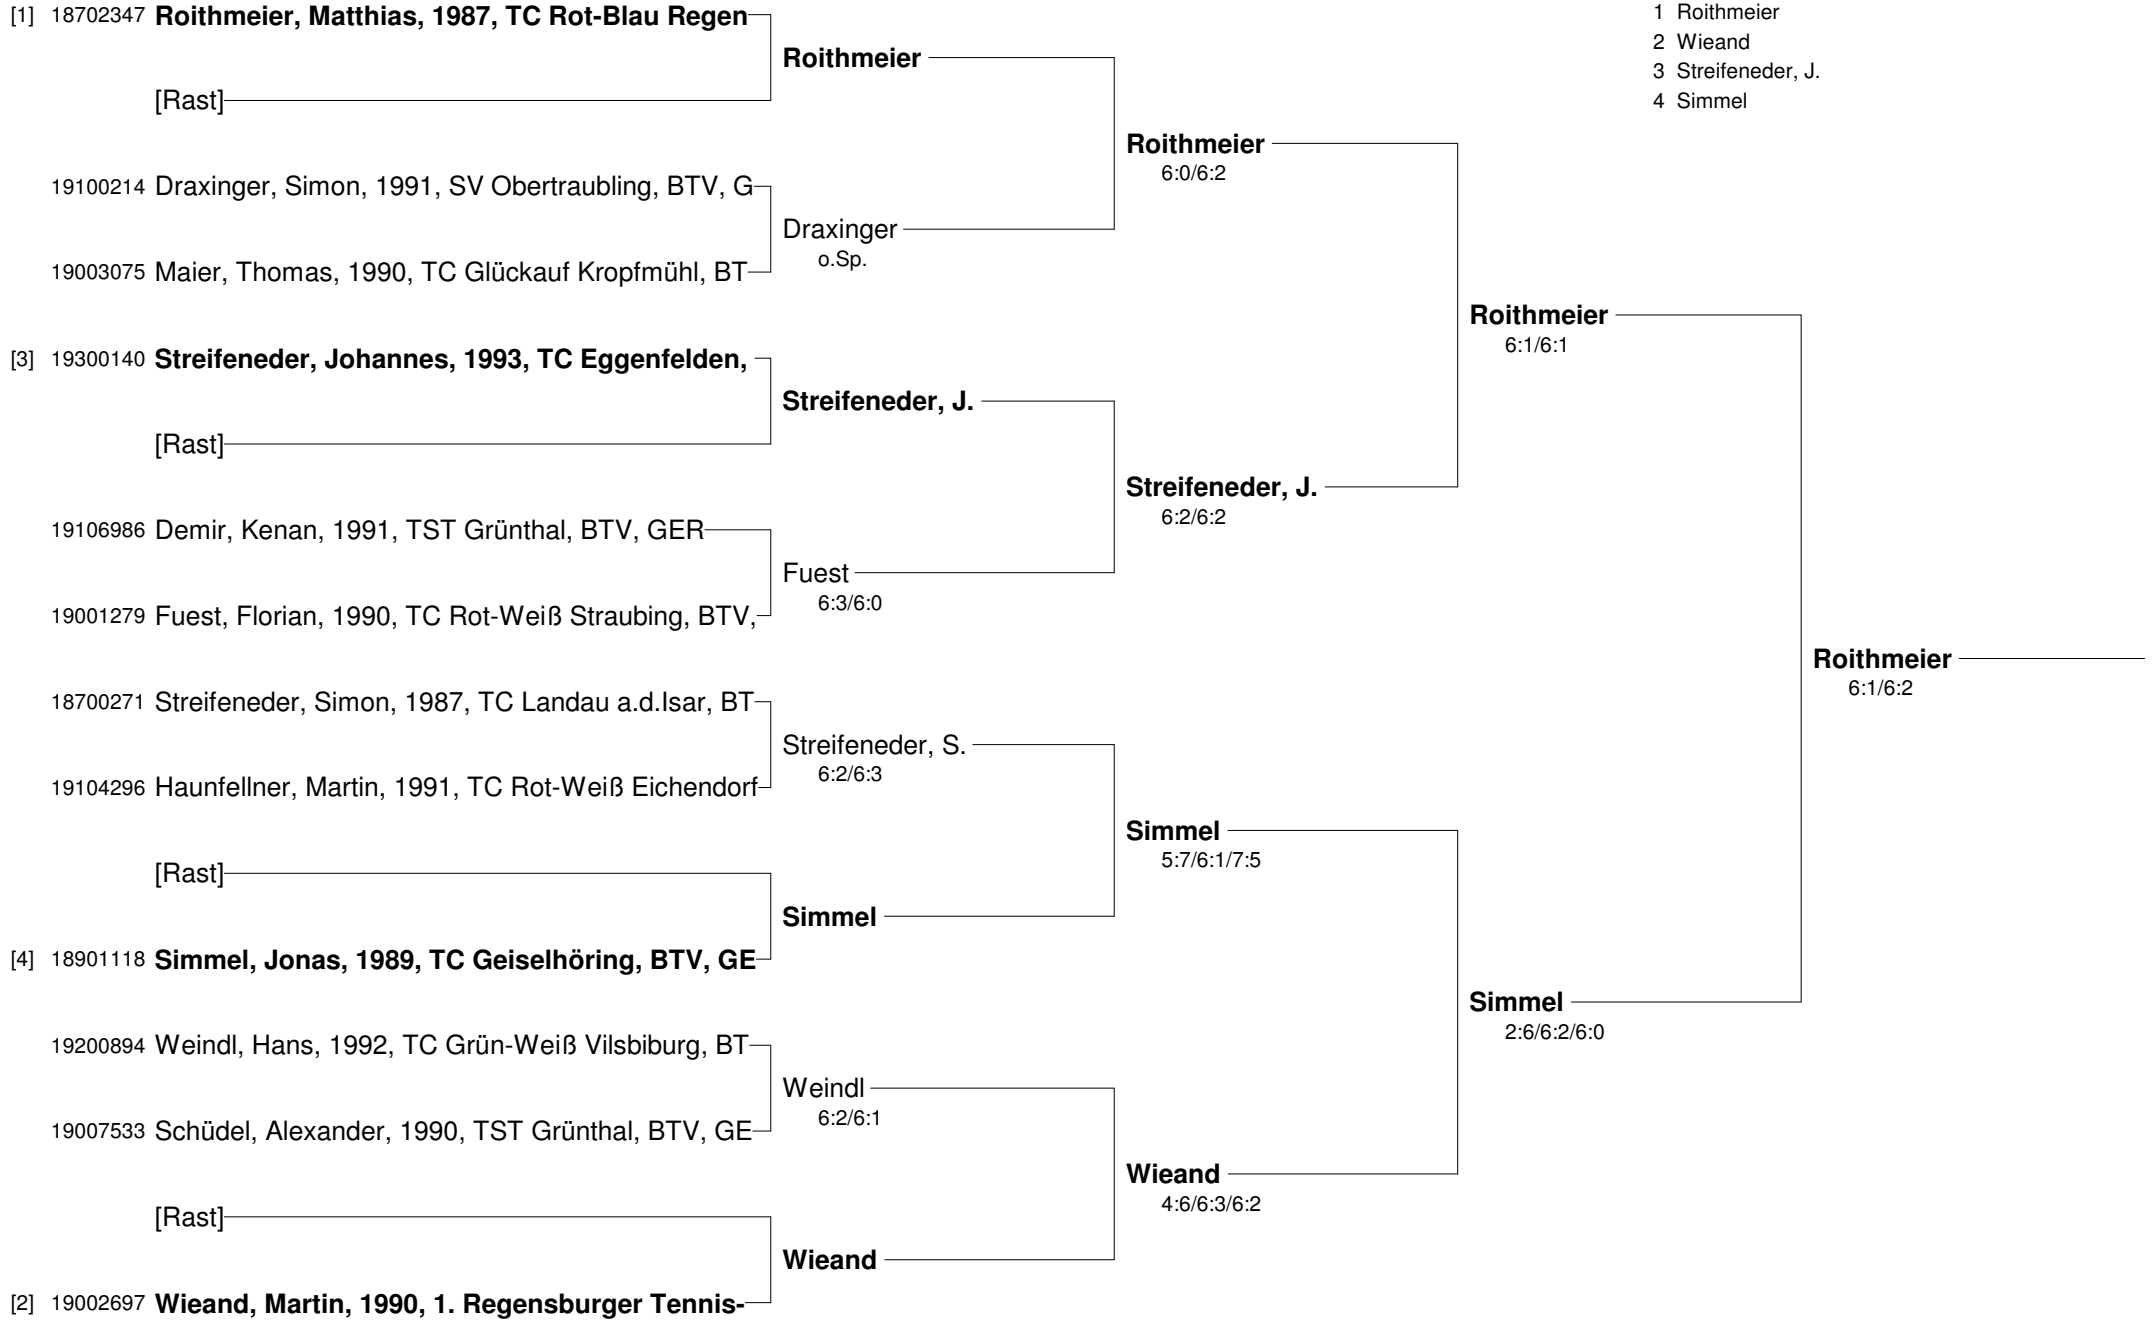

Erlkönig Cup Nachwuchs 2008

U21M

- Setzung
- 1 Roithmeier
 - 2 Wieand
 - 3 Streifeneder, J.
 - 4 Simmel

Erlkönig Cup Nachwuchs 2008

U21W

- Setzung
 1 Pernetova
 2 Zentai
 3 Schöttl
 4 Meusel